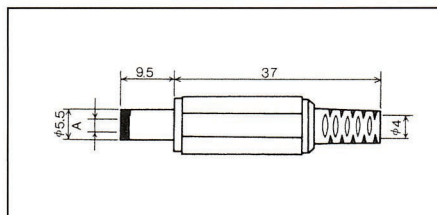

DCプラグ／ジャック

PLUG TYPE $\phi 5.5 \times 2.1$ (DC12V 0.5A) $\phi 5.5 \times 2.5$ (DC12V 1A)

PM-008

◆DC プラグ $\phi 5.5 \times 2.1$

PM-009

◆DC プラグ $\phi 5.5 \times 2.5$

PM-121C

◆DC プラグ $\phi 5.5 \times 2.1$

PM-122C

◆DC プラグ $\phi 5.5 \times 2.5$

PM-010

◆DC プラグ $\phi 5.5 \times 2.1$

PM-011

◆DC プラグ $\phi 5.5 \times 2.5$

PM-136LN

◆DC プラグ L型 $\phi 5.5 \times 2.1$

PM-137LN

◆DC プラグ L型 $\phi 5.5 \times 2.5$

MDC-2374L