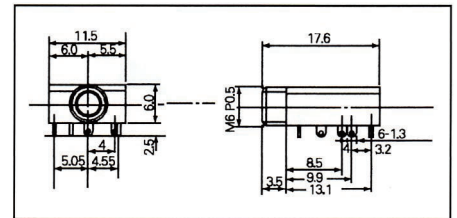

JM-074N

◆φ3.5 ステレオジャック パネル

JM-073H

◆φ3.5 ステレオジャック パネル

JM-354W

JM-352W-O

◆φ3.5 ステレオジャック 基板

JM-352W-C

◆φ3.5 ステレオジャック 基板