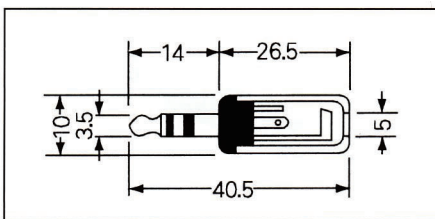

◆φ3.5モノラルジャック 基板

JM-164H

◆φ3.5モノラルジャック パネル

PM-013MS

◆φ3.5ステレオプラグ

PM-006-3P

◆φ3.5ステレオプラグ

ミニプラグ
ジャック