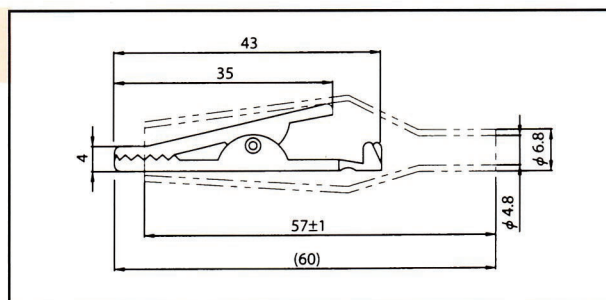

KM-067

◆わにロクリップ L