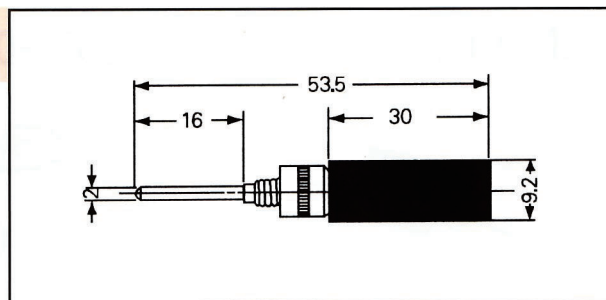

バイステーション
ポスト

テストリード
パーツ

カープラグ
ジャック

変換アダプター
コネクタ

その他

KM-074A

◆バナナプラグ

KM-075