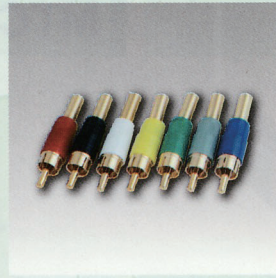

RCAプラグ

HRP-530

◆ケーブル径φ5.5以下

MTC-101

◆ケーブル径φ7.5以下

MTC-103

◆ケーブル径φ7.5以下

HRP-505