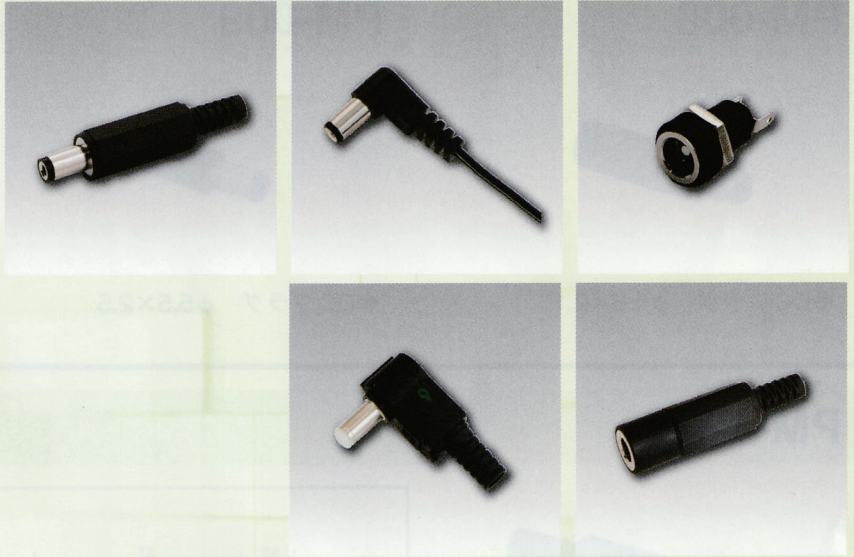

ハイ
イン
ディ
ボス
ト

テス
トリ
ノ
バ
ー
ド

カー
プ
ラ
グ
ジャ
ック

変換
アダ
プタ
ー
コ
ネ
ク
タ
ー

そ
の
他

DC プラグ / ジャック

DCプラグ／ジャック

PLUG TYPE $\phi 5.5 \times 2.1$ (DC12V 0.5A) $\phi 5.5 \times 2.5$ (DC12V 1A)