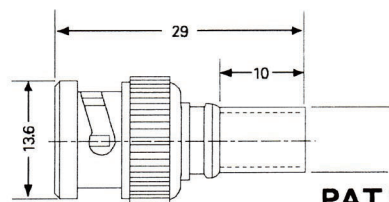

PAT.P

MPC-732A

◆F プラグ クリンプタイプ

MR-598C

◆BNC プラグ クリンプタイプ

MTC-2397

◆BNC プラグケーブル
※ご希望のケーブル長さにて対応致します。

MTC-2400