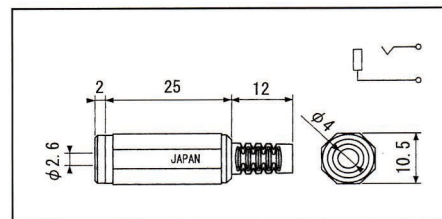

PM-001

φ2.5 プラグ / ジャック

◆φ2.5 モノラルプラグ

PM-022LN

JM-165

JM-165A