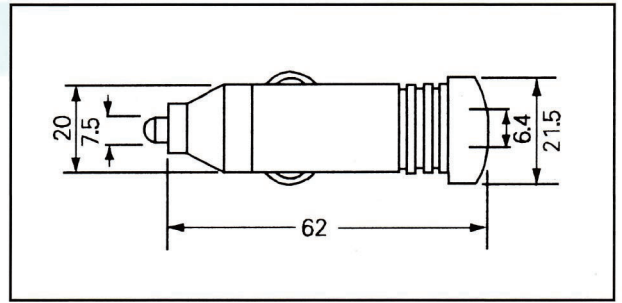

MI-1904

MI-1905

MI-1903

◆カー用品に
対応
ケーブル長 30cm

◆カー用品に
対応
ケーブル長 30cm

◆DCマシナードライバー
に
対応
ケーブル長 30cm
※DCマシナードライバー
の
ケーブル長は
30cm
です。

PM-018A

◆ヒューズ式