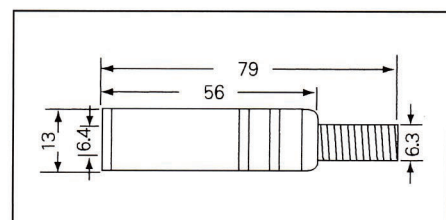

JM-037

ミニプラグ
ジャック

φ6.3ミニプラグ
ジャック

DCプラグ
ジャック

RCAプラグ
ジャック

バインディング
ポスト

テストリード
ボード

カープラグ
ジャック

変換アダプター
コネクタ

その他