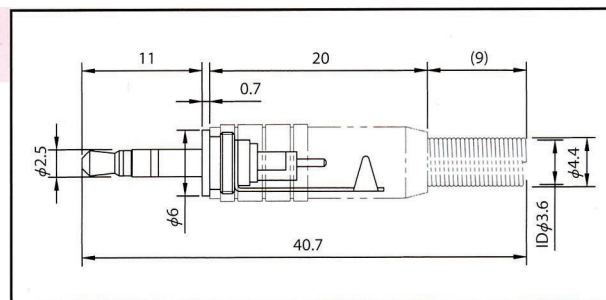

◆φ2.5 モノラルジャック パネル

JM-147D

◆φ2.5 モノラルジャック 基板

PM-102

◆φ2.5 ステレオプラグ

PM-025MH

◆φ2.5 ステレオプラグ

PM-023LN