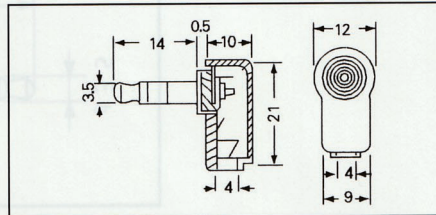

PM-019MS

PM-019LC

◆φ3.5 ステレオプラグ

PM-060M

◆φ3.5 ステレオプラグ

PM-061M

PM-012LN

MTC-143

MTC-141A

MPC-652

MPC-650L

JM-075

◆φ3.5 ステレオジャック 中継

JM-073

JM-076M

ミニプラグ
ジャック

φ3.5
プラグ
ジャック

DC
プラグ
ジャック

RCA
プラグ
ジャック

バイ
ンディ
ング
ポスト

テス
トリ
ング
パ
ーツ

カー
ブ
ジャ
ック

変換
コネ
クター

その他