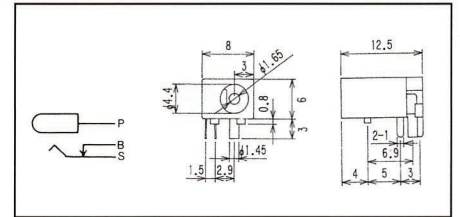

JM-72

◆DC ジャック パネル φ4.0×1.7

JM-17

◆DC ジャック パネル φ4.0×1.7

M04-730A0

◆DC ジャック 基板 φ4.0×1.7

M04-339A0

◆DC ジャック 基板 φ4.0×1.7

M04-260DJ

◆DC ジャック 基板 φ4.0×1.7