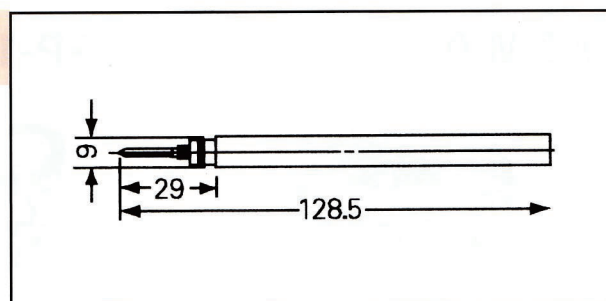

KM-077

◆ソルダーレスピンプラグ

KM-078

KM-079

ミニプラグ
ジャック

φ6.3
プラグ
ジャック

DC
プラグ
ジャック

RCA
プラグ
ジャック

バイ
ン
テ
ィ
ン
ス
ト
ク

テ
ス
ト
リ
リ
バ
ー
ド
ツ

カ
ー
プ
ラ
グ
ジャ
ック

変
換
コ
ア
ダ
ブ
ラ
タ
ー

そ
の
他