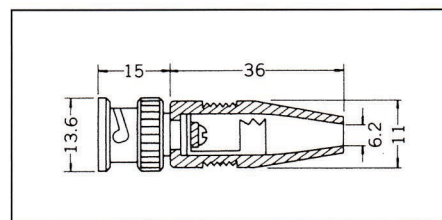

MNC-579S

◆BNC プラグ ソルダーレス