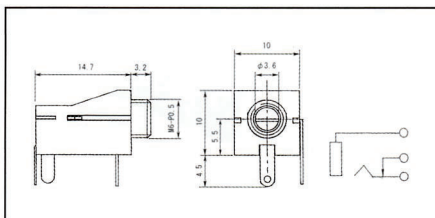

JM-148D

◆φ3.5モノラルジャック 基板

JM-164H

◆φ3.5モノラルジャック パネル