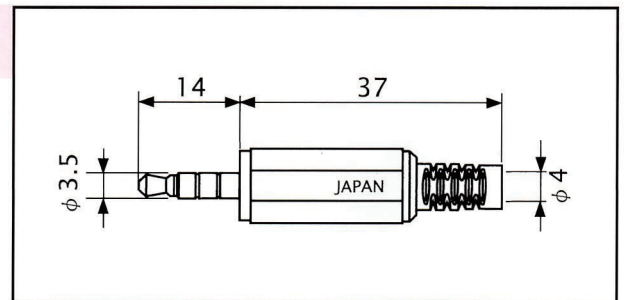

◆φ3.5 ステレオジャック 基板

JM-352W-C

◆φ3.5 ステレオジャック 基板

PM-435

◆φ3.5 4極プラグ

PM-435LN

◆φ3.5 4極プラグ L型

JM-064