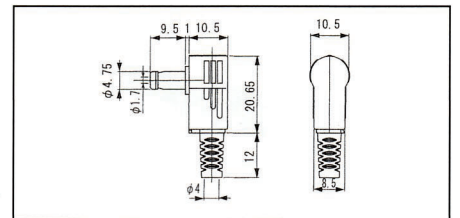

◆DC プラグ φ4.75×1.7

PM-203LN

◆DC プラグ L型 φ4.75×1.7

MDC-5323

◆DC プラグ φ4.75×1.7
※ご希望のケーブル長さにて対応致します。

MDC-5323L

◆DC プラグ L型 φ4.75×1.7
※ご希望のケーブル長さにて対応致します。

JM-097N