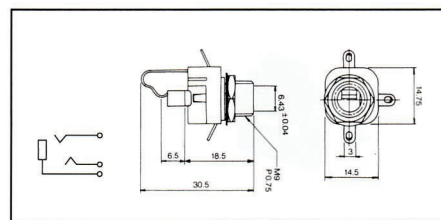

JM-035

JM-117M

JM-036

JM-038

JM-3LO

JM-3LC

JM-3BO

◆φ6.3 ステレオジャック パネル

JM-3BC

◆φ6.3 ステレオジャック パネル

JM-3BCC

◆φ6.3 ステレオジャック パネル

JM-3BOC

JM-3BW

JM-3BWCC

ミニプラグ
ジャック

φ6.3
プラグ
ジャック

DCC
プラグ
ジャック

RCA
プラグ
ジャック

ハイ
イン
ディ
ボス
ト

テス
トリ
ノ
バ
ー
ド

カー
プ
ラ
グ
ジャ
ック

変換
アダ
プタ
ー
コ
ネ
ク
タ
ー

そ
の
他