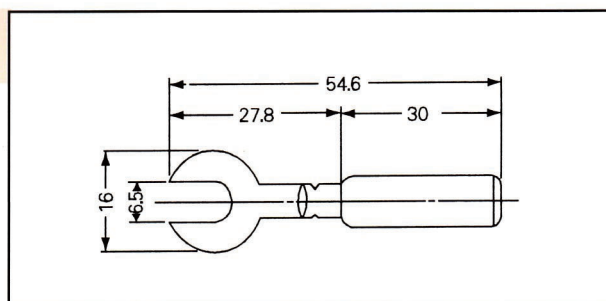

KM-065

◆わにロクリップ S

KM-066

◆わにロクリップ M

KM-067

◆わにロクリップ L

KM-072

◆矢型チップ

KM-072A

◆矢型チップ

KM-074

◆バナナプラグ

ミニプラグ
ジャック

φ6.3
プラグ
ジャック

DCプラグ
ジャック

RCAプラグ
ジャック

バイステーション
ポスト

テストリード
パーツ

カープラグ
ジャック

変換アダプター
コネクタ

その他