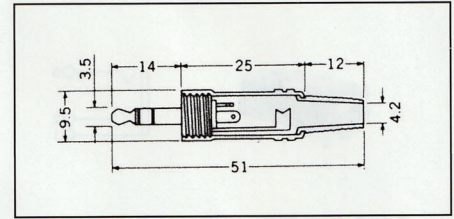

PM-019MS

PM-019LC

◆φ3.5 ステレオプラグ

PM-060M

◆φ3.5 ステレオプラグ

PM-061M

PM-012LN

MTC-143

MTC-141A

MPC-652

MPC-650L

JM-075

◆φ3.5 ステレオジャック 中継

JM-073

JM-076M

ミニプラグ
ジャック

φ3.5
プラグ
ジャック

DC
プラグ
ジャック

RCA
プラグ
ジャック

バイ
ンディ
ング
ポスト

テス
トリ
ング
パ
ーツ

カー
ブ
ジャ
ック

変換
コネ
クター

その他