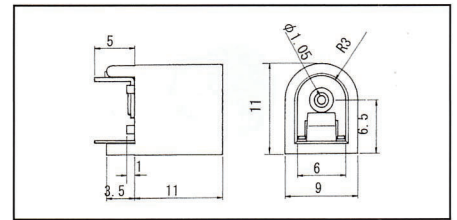

カ
ー
ブ
ラ
グ
ジャック

変
換
コ
ネ
ク
タ
ー

そ
の
他

M04-390DJ

◆DC ジャック 基板 $\phi 5.5 \times 3.3$
(センターピン $\phi 1.0$)

M04-370DJ

◆DC ジャック 基板 $\phi 5.5 \times 3.3$
(センターピン $\phi 1.0$)

DCプラグ / ジャック