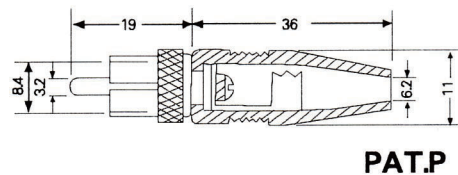

MR-562S

◆RCA プラグ ソルダーレス

PAT.P

MR-562LS

◆RCA プラグ ソルダーレス L型

MNC-579S

◆BNC プラグ ソルダーレス

MNC-579LS

◆BNC プラグ ソルダーレス L型

PAT.P

MPC-732S

◆F プラグ ソルダーレス

MPC-732LS

◆F プラグ ソルダーレス L型

MR-562CA

◆RCA プラグ クリンプタイプ

MNC-579A

◆BNC プラグ クリンプタイプ

PAT.P