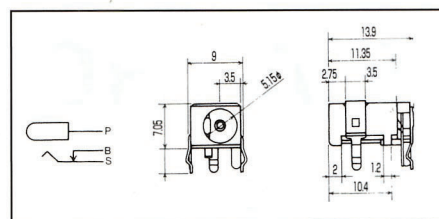

JM-13

◆DC ジャック パネル φ4.75×1.7

JM-18

◆DC ジャック パネル φ4.75×1.7

JM-73

◆DC ジャック パネル φ4.75×1.7

M04-440A0

M04-533B0

◆DC ジャック 基板 φ4.75×1.7

DCプラグ／ジャック

EIAJ RC5320A TYPE 4

電圧区分 4 適合品
定格：DC13.5V 2A

PM-204

PM-204LN