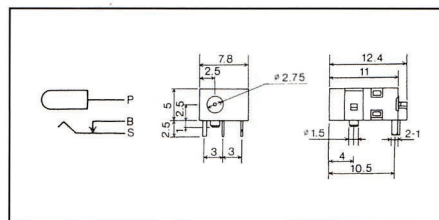

DCプラグ／ジャック

EIAJ RC5320A TYPE 2

電圧区分 2 適合品

定格：DC6.3V 2A

PM-202

◆DC プラグ $\phi 4.0 \times 1.7$

PM-202LN

◆DC プラグ L型 $\phi 4.0 \times 1.7$