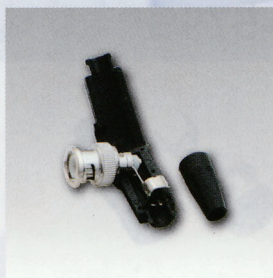

変換アダプター・コネクター