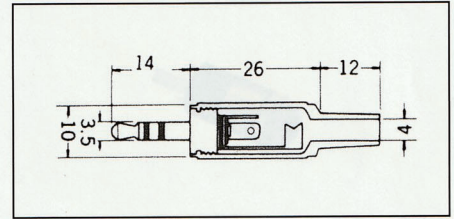

PM-019MS

PM-019LC

◆φ3.5 ステレオプラグ

PM-060M

◆φ3.5 ステレオプラグ