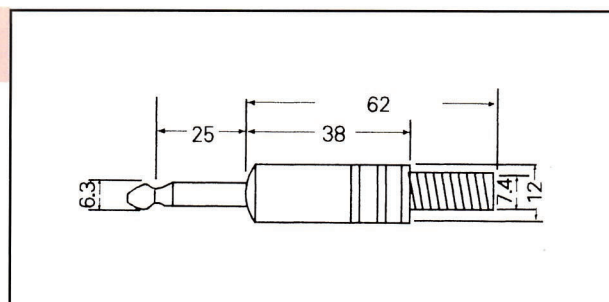

PM-111MS

PM-021

◆φ6.3 モノラルプラグ

PM-027

PM-127L

JM-033

JM-116M

JM-034