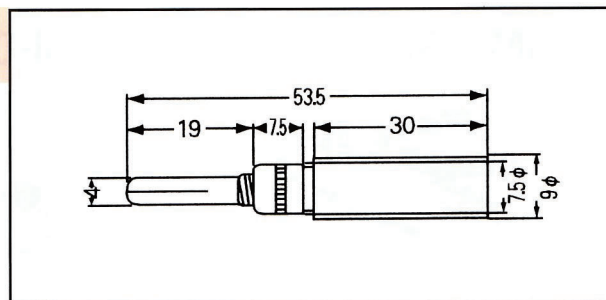

KM-076

◆ソルダーレスバナナプラグ