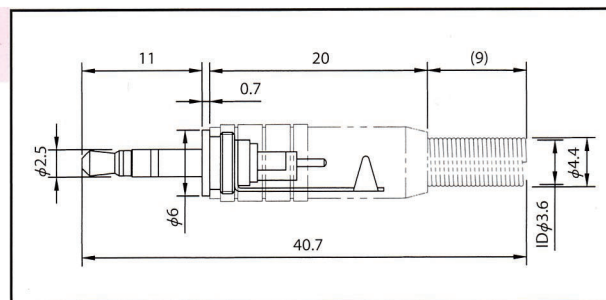

PM-001

φ2.5 プラグ / ジャック

◆φ2.5 モノラルプラグ

PM-022LN

JM-165

JM-165A

JM-2BS

JM-2LS

◆φ2.5 モノラルジャック パネル

JM-165H

JM-147D

PM-102