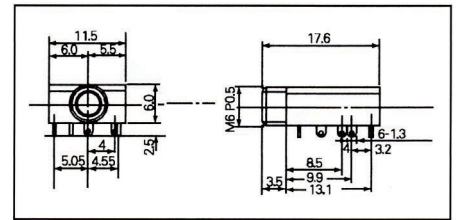

JM-074N

◆φ3.5 ステレオジャック パネル

JM-073H

◆φ3.5 ステレオジャック パネル

JM-354W

JM-352W-O

◆φ3.5 ステレオジャック 基板

JM-352W-C

◆φ3.5 ステレオジャック 基板