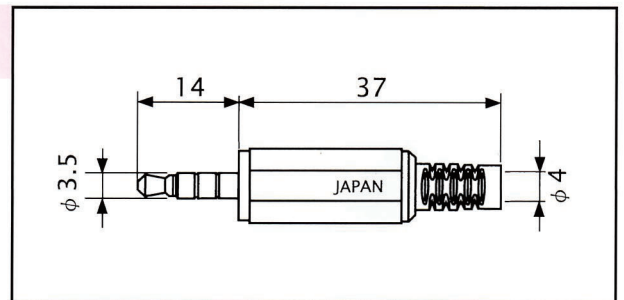

JM-074N

◆φ3.5 ステレオジャック パネル

JM-073H

◆φ3.5 ステレオジャック パネル

JM-354W

JM-352W-O

◆φ3.5 ステレオジャック 基板

JM-352W-C

◆φ3.5 ステレオジャック 基板

PM-435

PM-435LN

JM-064

◆φ3.5 4極ジャック 中継

JM-079

◆φ3.5 4極ジャック パネル

JM-064H

◆φ3.5 4極ジャック パネル

JM-2135

◆φ3.5 4極ジャック 基板