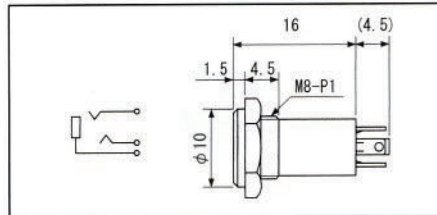

JM-071H

PM-003

PM-006

◆φ3.5 モノラルプラグ

φ3.5 プラグ / ジャック

PM-011LN

MTC-133

MTC-131A

ミニプラグ
ジャック

φ3.5
プラグ
ジャック

DC
プラグ
ジャック

RC
A
プラグ
ジャック

ハイ
ン
テ
ィ
ン
ポ
ィ
ン
グ

テ
ス
ト
リ
バ
ー
ド

カ
ー
プ
ラ
グ
ジャ
ック

変
換
コ
ネ
ク
タ
ー

そ
の
他