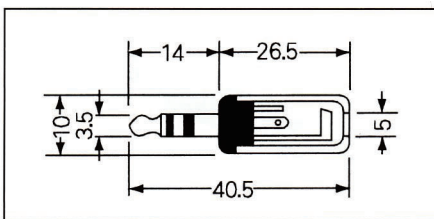

PM-013MS

◆φ3.5ステレオプラグ

PM-006-3P

◆φ3.5ステレオプラグ