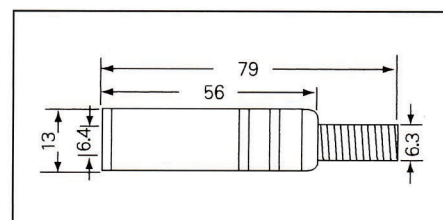

JM-037

ミニプラグ
ジャック

φ6.3ミニプラグ
ジャック

DCプラグ
ジャック

RCAプラグ
ジャック

バインディング
ポスト

テストリード
ボード

カープラグ
ジャック

変換アダプター
コネクタ

その他