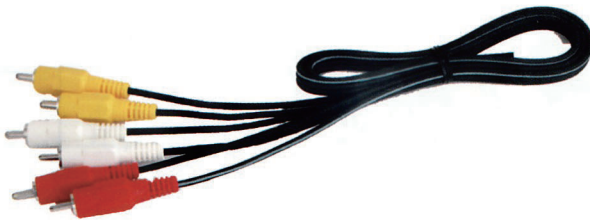

RCA
プラグ
ジャック

ハイ
イン
ディ
ング
ポスト

テス
トリ
ボード
パーツ

カー
プラグ
ジャック

変換
コネク
ター

その他

HRP-520

◆ロック式
ケーブル径φ7.0以下

HMP-3C

◆ケーブル径φ6.0以下

HMP-5C

◆ケーブル径φ8.0以下

MV-11

- MV-1110 1M
- MV-1115 1.5M
- MV-1120 2M
- MV-1130 3M

MV-22

- MV-2210 1M
- MV-2215 1.5M
- MV-2220 2M
- MV-2230 3M

MV-32

- MV-3210 1M
- MV-3215 1.5M
- MV-3220 2M
- MV-3230 3M

ミニプラグ
ジャック

φ6.3
プラグ
ジャック

DIC
プラグ
ジャック

RCA
プラグ
ジャック

バイ
ン
テ
ィ
ン
ポ
ス
ト

テ
ス
ト
リ
バ
ー
ツ