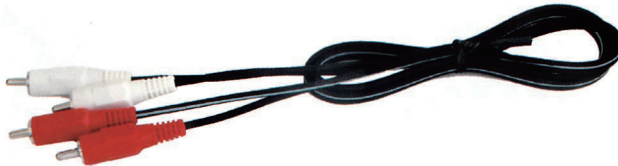

RCA
プラグ
ジャック

ハイ
イン
ディ
ング
ポスト

テス
トリ
ボード
パーツ

カー
プラグ
ジャック

変換
コネク
ター

その他

HRP-520

◆ロック式
ケーブル径φ7.0以下

HMP-3C

◆ケーブル径φ6.0以下

HMP-5C

◆ケーブル径φ8.0以下

MV-11

- MV-1110 1M
- MV-1115 1.5M
- MV-1120 2M
- MV-1130 3M

MV-22

- MV-2210 1M
- MV-2215 1.5M
- MV-2220 2M
- MV-2230 3M