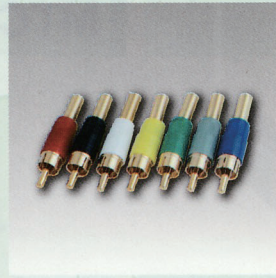

4

RCAプラグ / ジャック

RCAプラグ

HRP-530

◆ケーブル径φ5.5以下

MTC-101

◆ケーブル径φ7.5以下

MTC-103