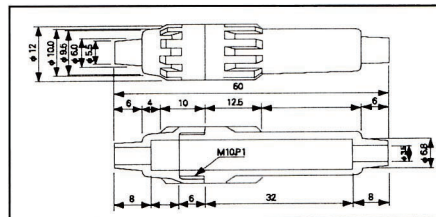

FM-012

◆ヒューズホルダー
適合ヒューズ：φ6.35×31.8
定格：AC250V-10A

FM-013

◆ヒューズホルダー
適合ヒューズ：φ5.2×20
定格：AC250V-10A

ミニプラグ
ジャック

φ6.3
プラグ
ジャック

DCプラグ
ジャック

RCA
プラグ
ジャック

バイン
ディ
ボンス
トク

テス
トリ
バド
ツ

カー
プ
ジャ
ック

変換
コア
ネク
ター

その他