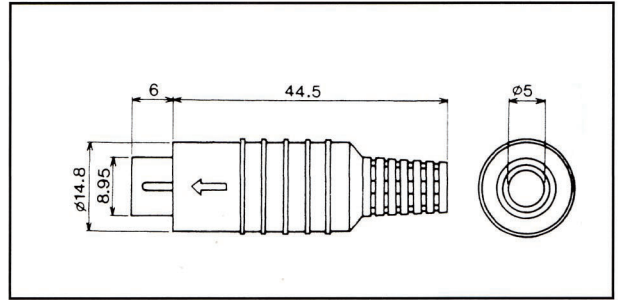

PM-371 / 3~8

No. of Contact	3P	4P	5P	6P	7P	8P
CONTACT CONFIGURATION						
Model	PM-371/3	PM-371/4	PM-371/5	PM-371/6	PM-371/7	PM-371/8

◆ミニ DIN プラグ