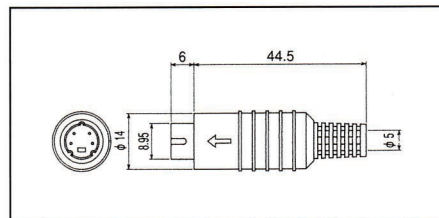

## DIN プラグ

◆ミニ DIN プラグ  
4ピン S-VHS 用