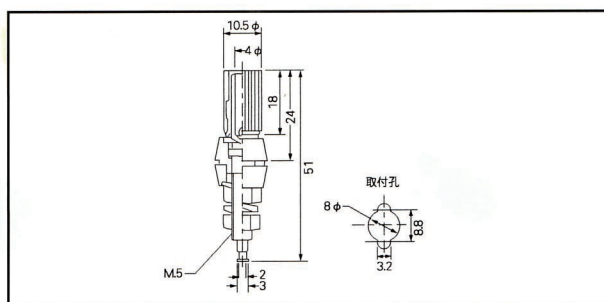

バイ
ンディ
ング
ポスト

テス
トリ
ード
パーツ

カー
プラグ
ジャック

変換
アダ
プター
コネ
クター

その他

TM-505

◆定格 10A

TM-507