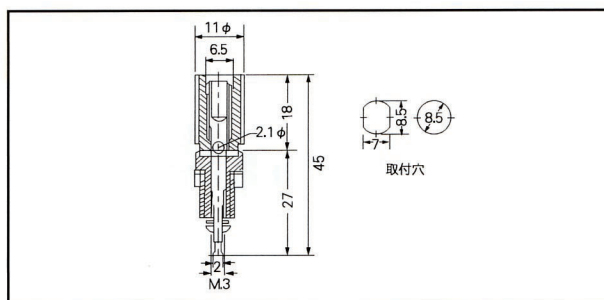

バイ
ンディ
ング
ポスト

テス
トリ
ード
パーツ

カー
プラグ
ジャック

変換
アダ
プター
コネ
クター

その他

TM-505

◆定格 10A

TM-507