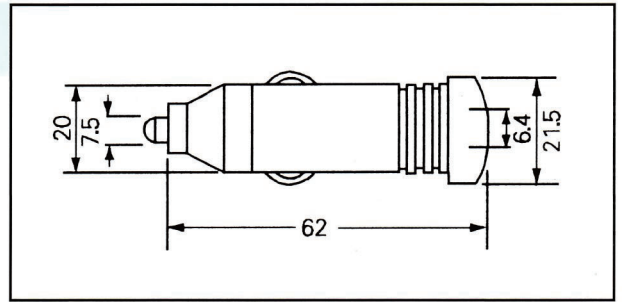

PM-041B

MI-1904

MI-1905

MI-1903

◆カー用品に
対応
ケーブル長 30cm

◆カー用品に
対応
ケーブル長 30cm

◆DCマシナードライバー
に
対応
ケーブル長 30cm
※DCマシナードライバー
の
ケーブル長は
30cm
です。

PM-018A